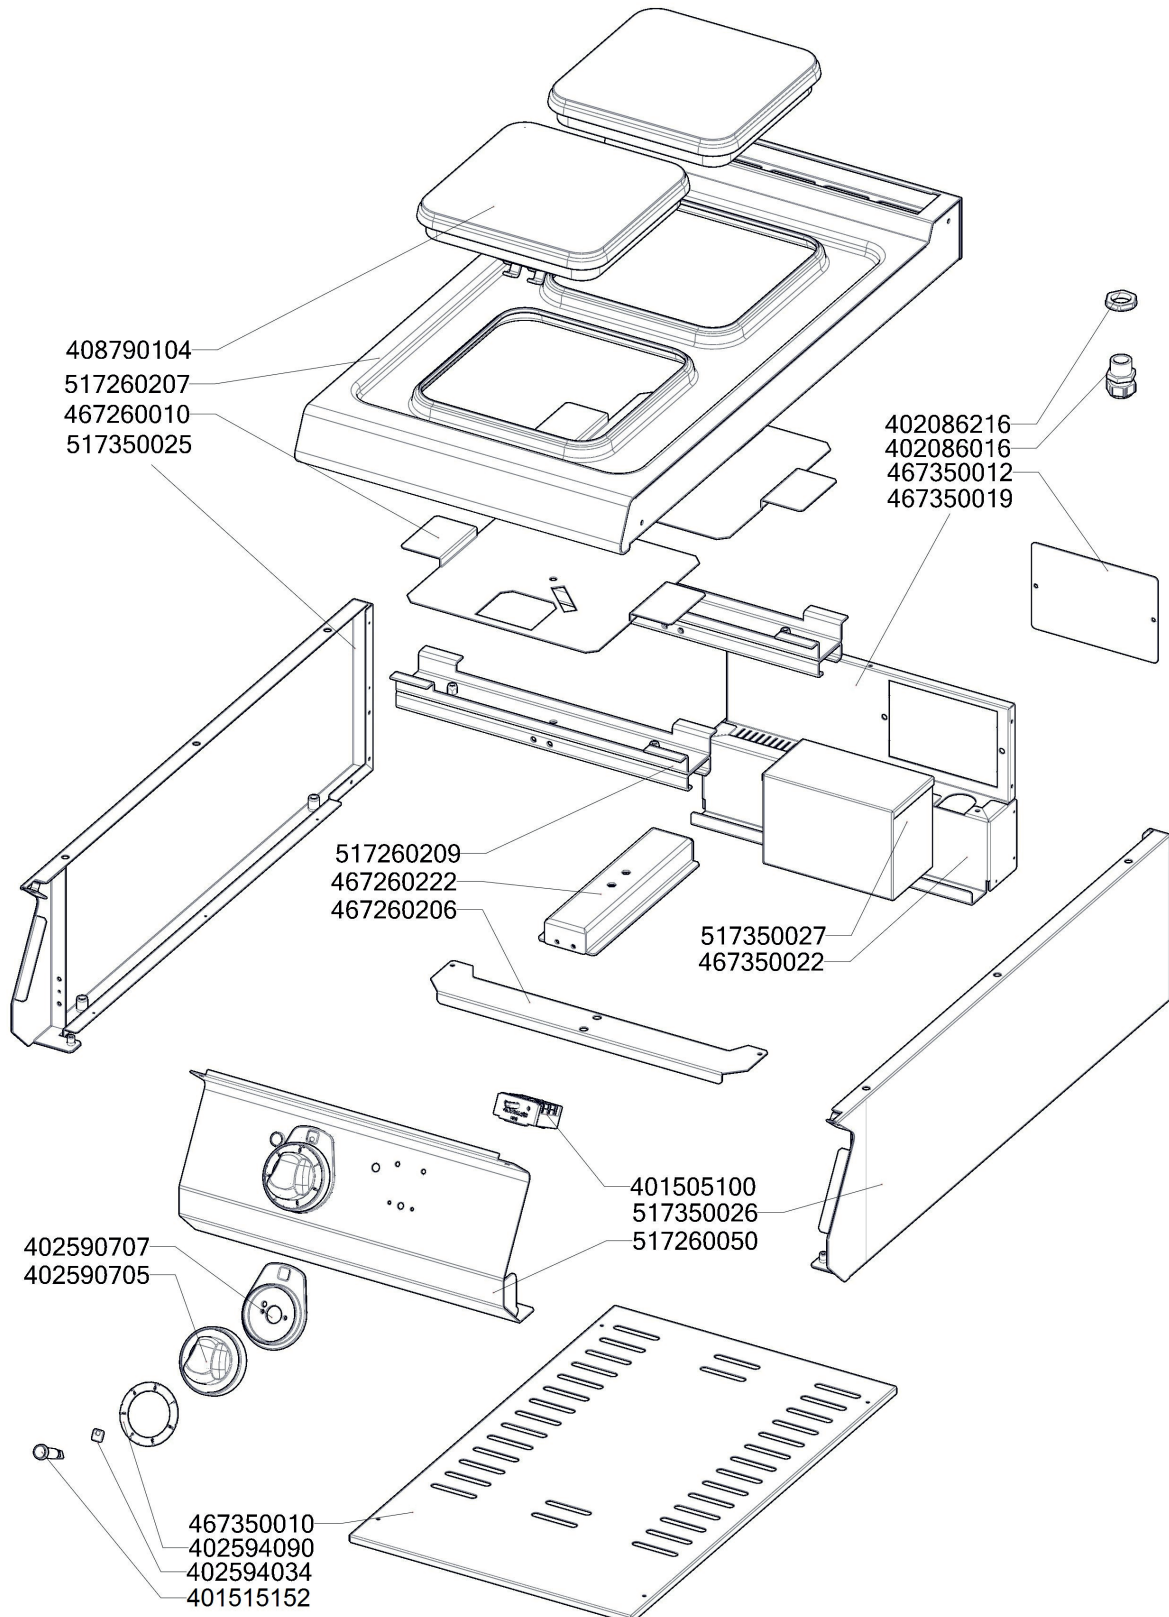

Exploded view

SPQ 704 E

ROZKRES 1/2

Exploded view

SPQ 704 E

ROZKRES 2/2

Exploded view

SPQ 704 E

POLOŽKA	ČÍSLO
Přepínač otočný SPE keramický - fastony	401505114
Kabelová vývodka PG 21	402086021
Matka vývodky PG 21	402086221
Plotýnka elektrická 220x220, 2600 W	408790104
Samolep. etiketa se stupnicí SP-E L700	402594090
Samolepící značka - sporák	402594034
Regulační knoflík chrom L700 E	402590705
Podložka regulačního knoflíku L700 chrom	402590707
Kontrolka kulatá zelená LED L700	401515151
NM70022 Zadní výztuha 740	467350022
NM70019 Zadní kryt 740	467350019
NM70010 Dno modulu 740	467350010
SP70010 krycí plech SPE740Q	467260010
SP70222 mezivýztuha SPQ	467260222
SP70206 stahovací výztuha SPE740	467260206
polotovar NM70025 levá bočnice topu L700	517350025
polotovar SP70050 panel přední SP740E	517260050
polotovar SP71122 vrchní deska s čištěnýmnosem SPQ740	517261122
polotovar NM70026 pravá bočnice topu L700	517350026
polotovar SP70209 držák ploten SPQ740 komplet	517260209
polotovar NM70063 rozvaděč PG21	517350063
NM70012 Dvířka rozvaděče	467350012
Rošt komínku L700 posmaltovaný - nákup	408700105