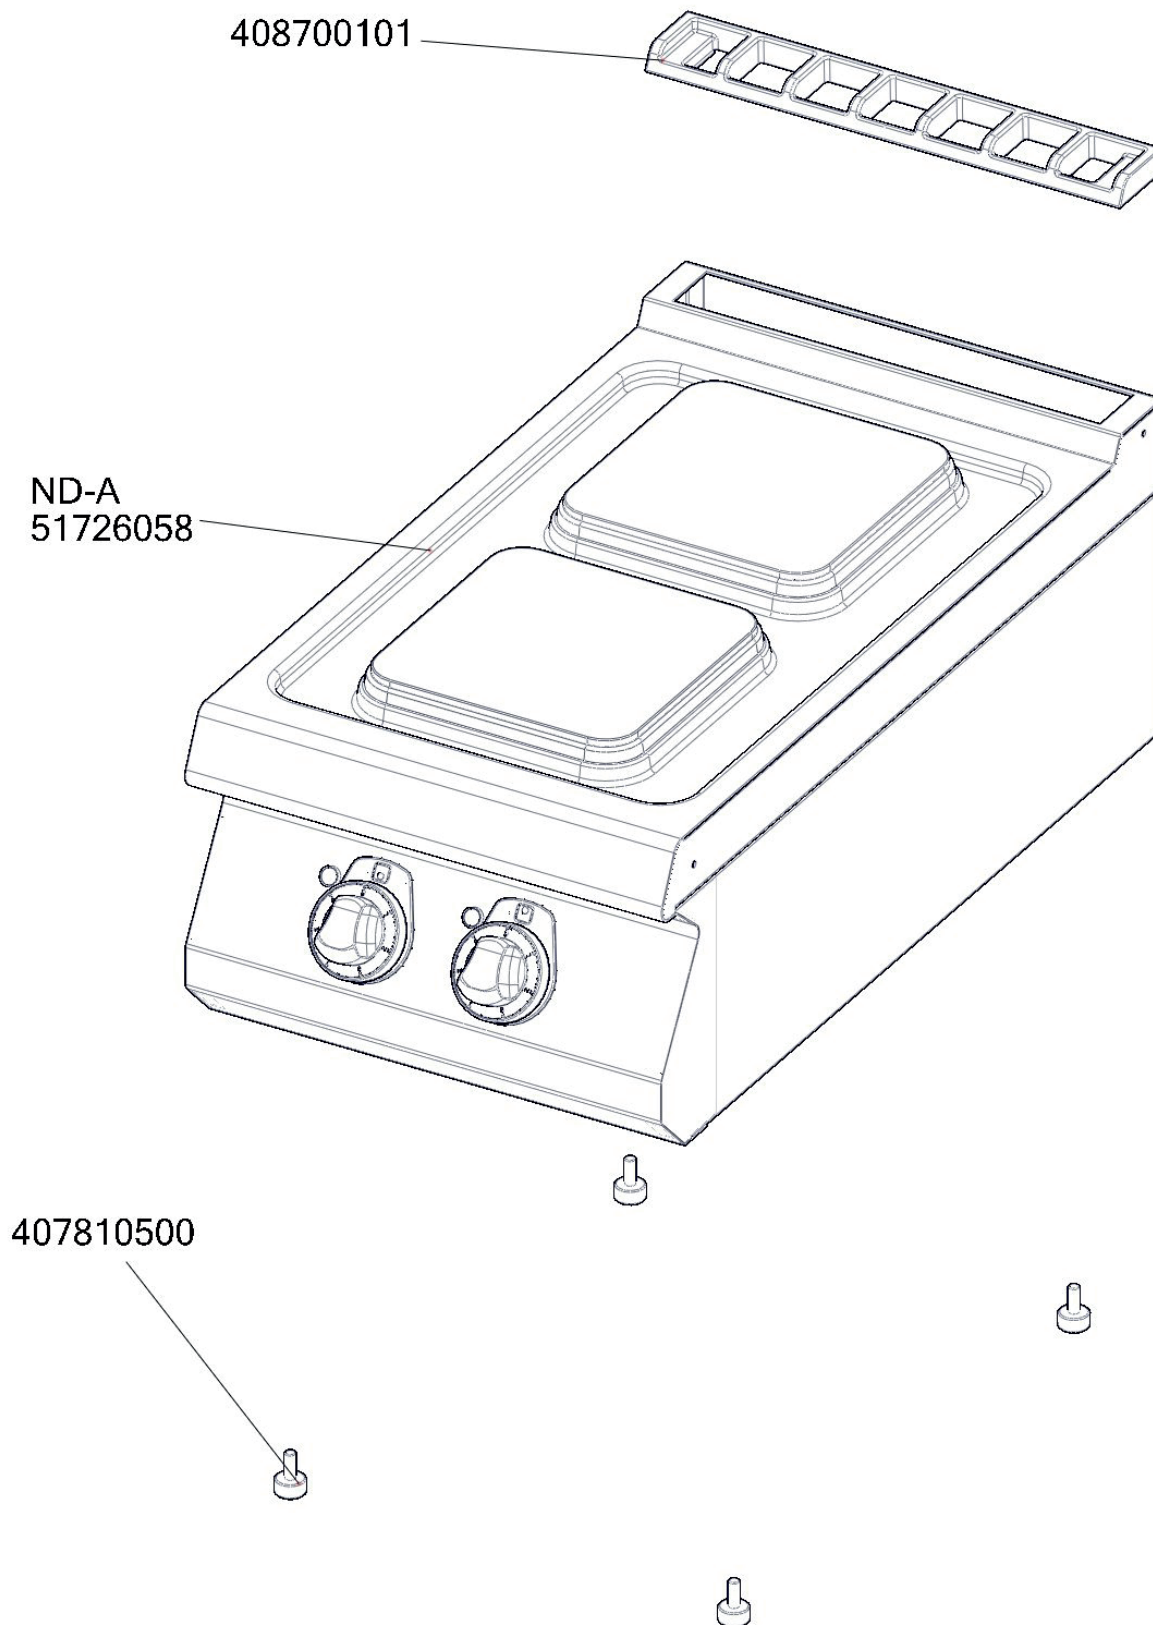

Exploded view

SPQ 704 E

ROZKRES 1/2

Exploded view

SPQ 704 E

ROZKRES 2/2

Exploded view

SPQ 704 E

POLOŽKA	ČÍSLO
Přepínač otočný SPE keramický - fastony	401505114
Kabelová vývodka PG 21	402086021
Matka vývodky PG 21	402086221
Plotýnka elektrická 220x220, 2600 W	408790104
Samolep. etiketa se stupnicí SP-E L700	402594090
Samolepící značka - sporák	402594034
Regulační knoflík chrom L700 E	402590705
Podložka regulačního knoflíku L700 chrom	402590707
Kontrolka kulatá zelená LED L700	401515151
NM70022 Zadní výztuha 740	467350022
NM70019 Zadní kryt 740	467350019
NM70010 Dno modulu 740	467350010
SP70010 krycí plech SPE740Q	467260010
SP70222 mezivýztuha SPQ	467260222
SP70206 stahovací výztuha SPE740	467260206
polotovar NM70025 levá bočnice topu L700	517350025
polotovar SP70050 panel přední SP740E	517260050
polotovar SP71122 vrchní deska s čištěnýmnosem SPQ740	517261122
polotovar NM70026 pravá bočnice topu L700	517350026
polotovar SP70209 držák ploten SPQ740 komplet	517260209
polotovar NM70063 rozvaděč PG21	517350063
NM70012 Dvířka rozvaděče	467350012
Rošt komínku L700 posmaltovaný - nákup	408700105